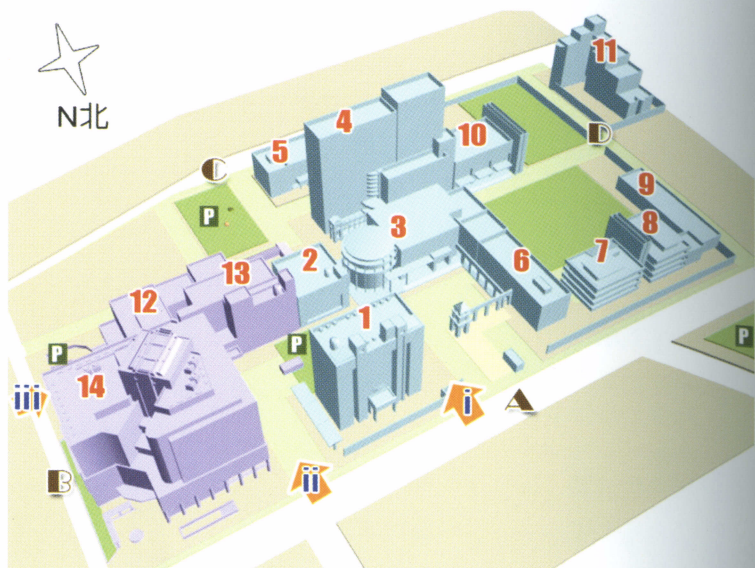

## 校區平面圖

### ◆ 周邊道路

- A. 吳興街 220 巷
- B. 吳興街
- C. 吳興街 284 巷
- D. 吳興街 284 巷 22 弄

### ◆ 入口

- i. 學校入口
- ii. 醫院入口
- iii. 急診入口

### ◆ 本校建物

- 1. 教研大樓
- 2. 杏春樓
- 3. 醫學綜合大樓前棟
- 4. 醫學綜合大樓後棟
- 5. 口腔醫學大樓
- 6. 教學大樓
- 7. 醫學檢驗暨生物技術學系大樓 A
- 8. 醫學檢驗暨生物技術學系大樓 B
- 9. 形態學大樓
- 10. 體育館
- 11. 拇山學苑
- 12. 臺北醫學大學附設醫院第一醫療大樓
- 13. 臺北醫學大學附設醫院第二醫療大樓
- 14. 臺北醫學大學附設醫院第三醫療大樓